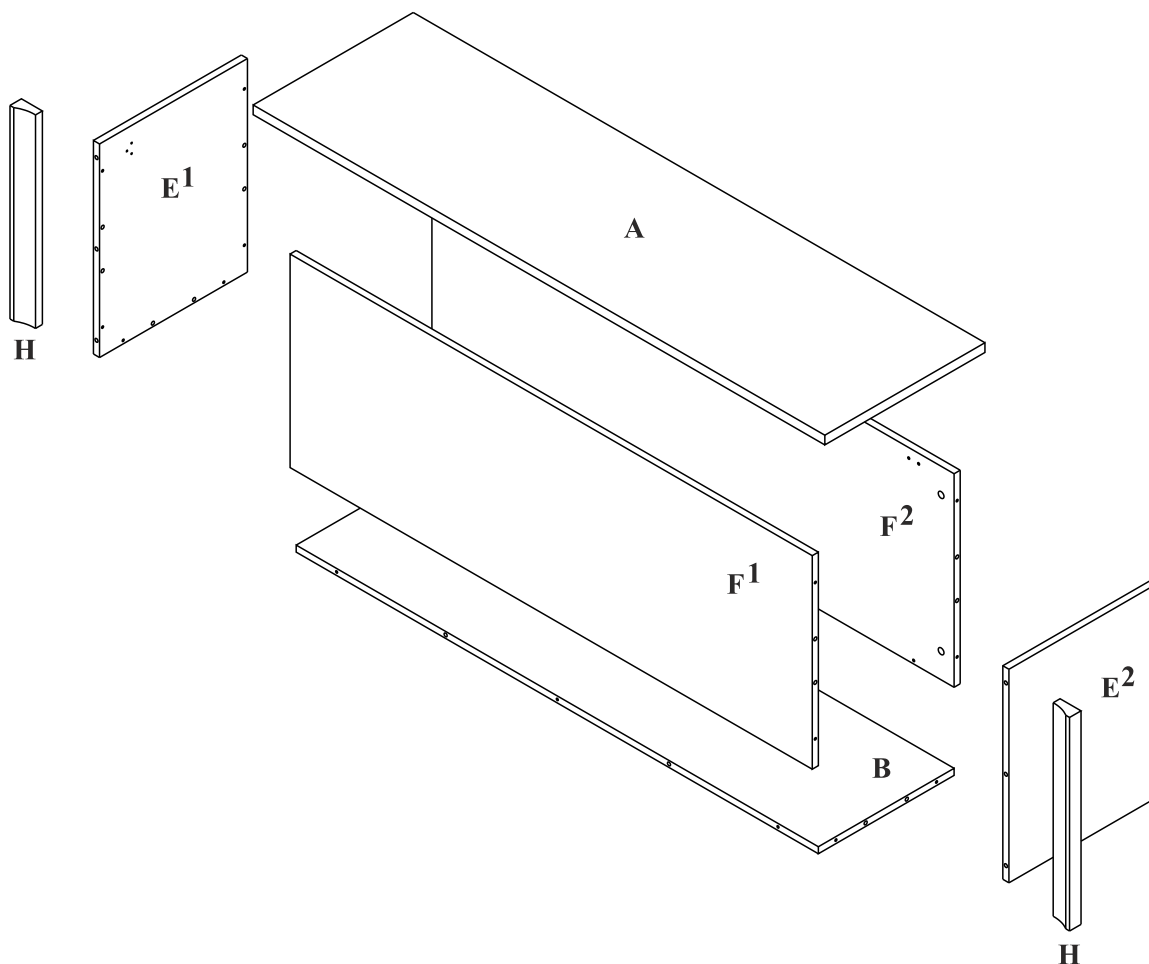

Czas mont. - 50 min.

FINEZJA - F19

Skrzynia na pościel

3

4

5

6

7