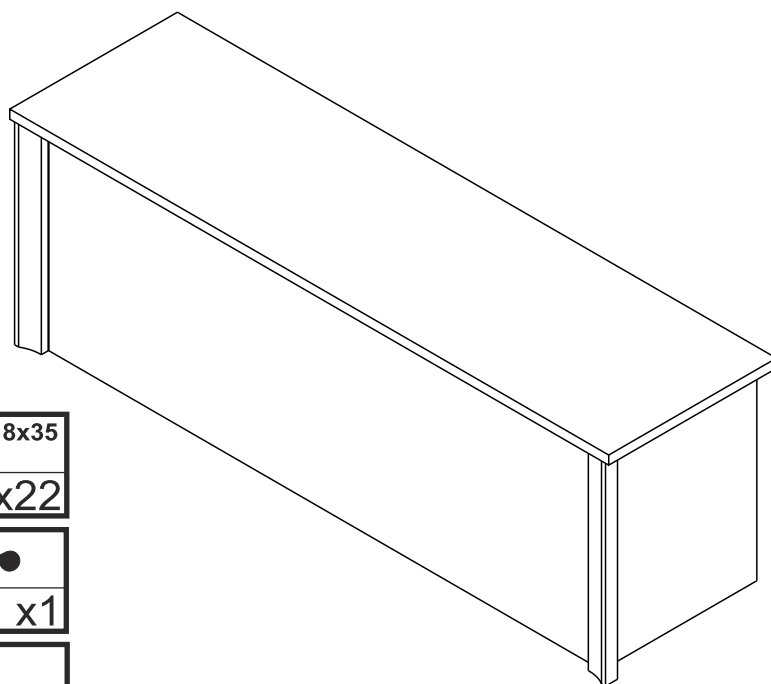

Czas mont. - 50 min.

FINEZJA - F19

Skrzynia na pościel

3

4

5

6

7