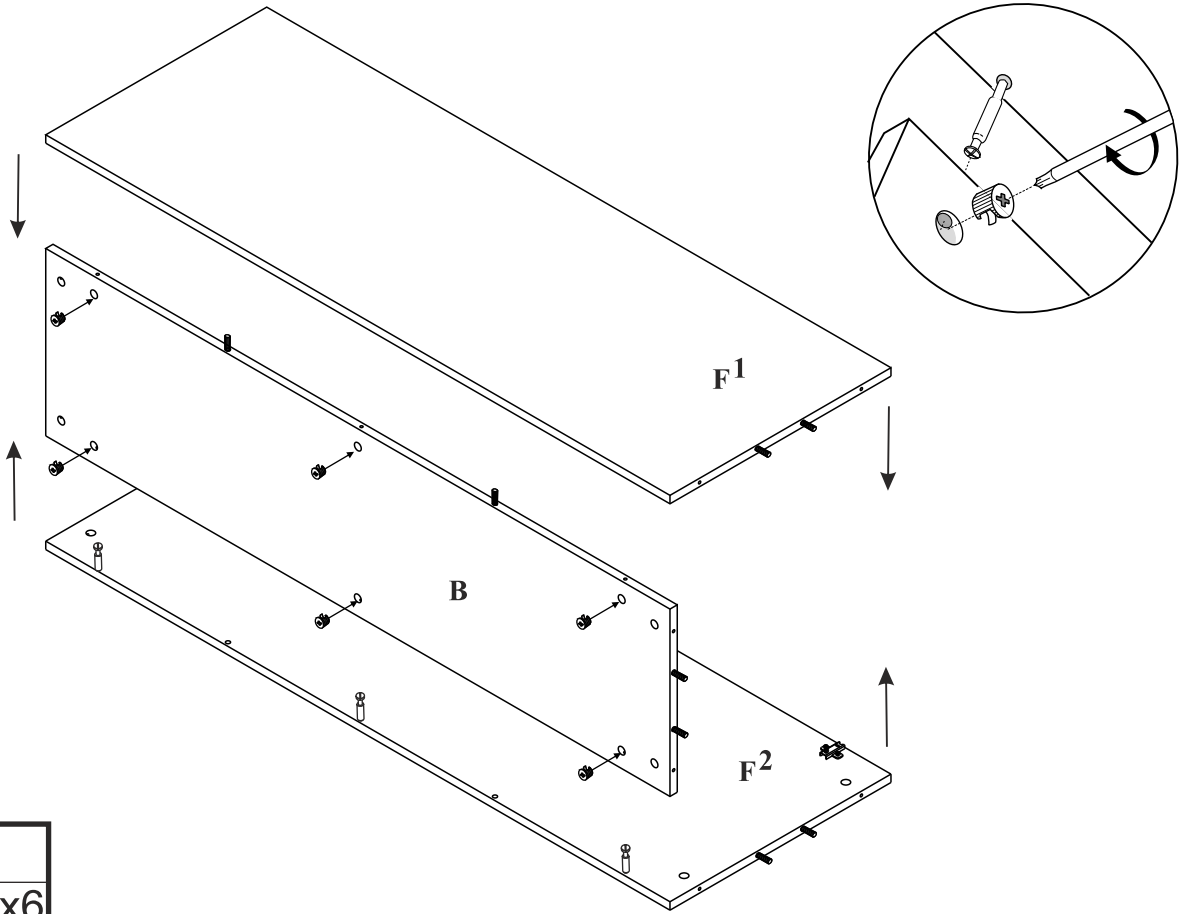

Czas mont. - 50 min.

FINEZJA - F19

Skrzynia na pościel

3

4

5

6

7