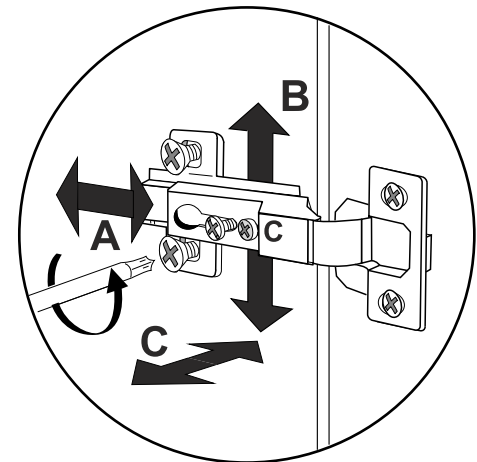

Czas mont. - 50 min.

FINEZJA - F19

Skrzynia na pościel

3

4

5

6

7