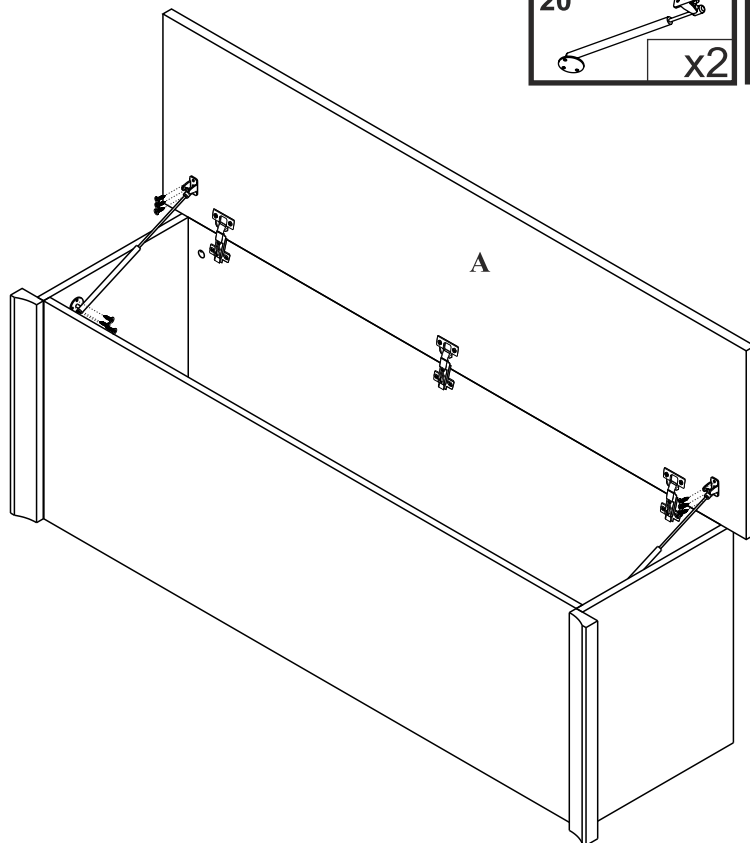

Czas mont. - 50 min.

FINEZJA - F19

Skrzynia na pościel

3

4

5

6

7