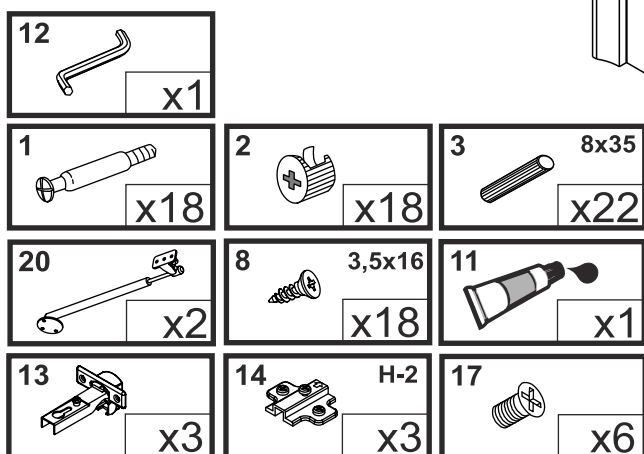

Czas mont. - 50 min.

FINEZJA - F19

Skrzynia na pościel

3

4

5

6

7