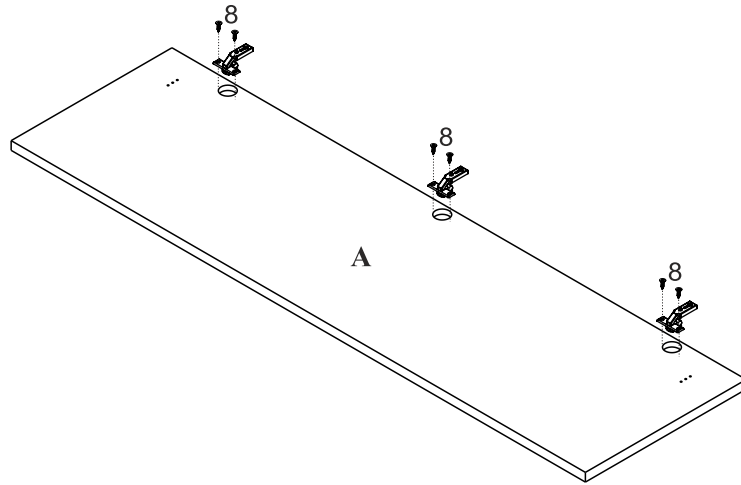

Czas mont. - 50 min.

FINEZJA - F19

Skrzynia na pościel

3

4

5

6

7