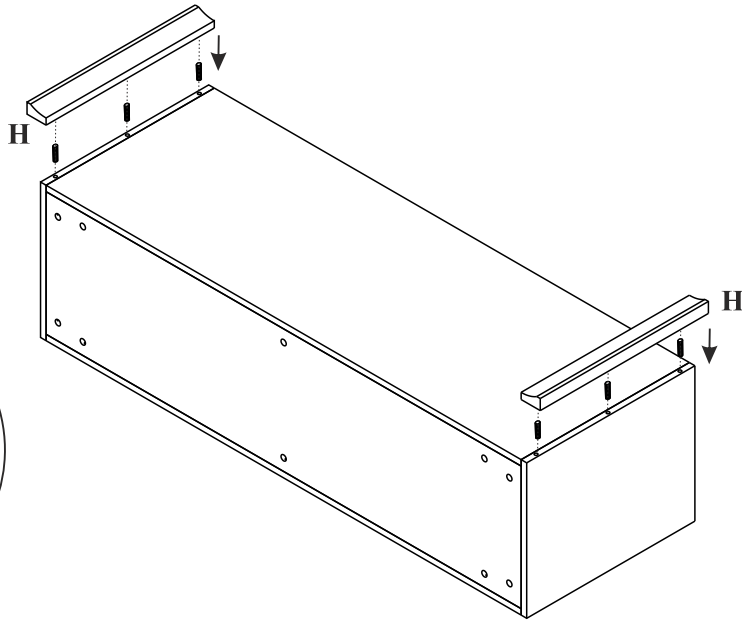

Czas mont. - 50 min.

FINEZJA - F19

Skrzynia na pościel

3

4

5

6

7