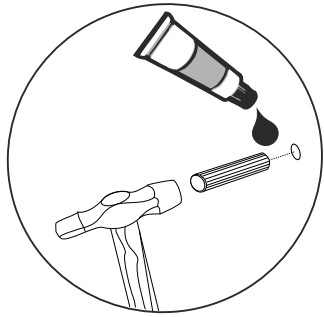

Czas mont. - 50 min.

FINEZJA - F19

Skrzynia na pościel

3

4

5

6

7