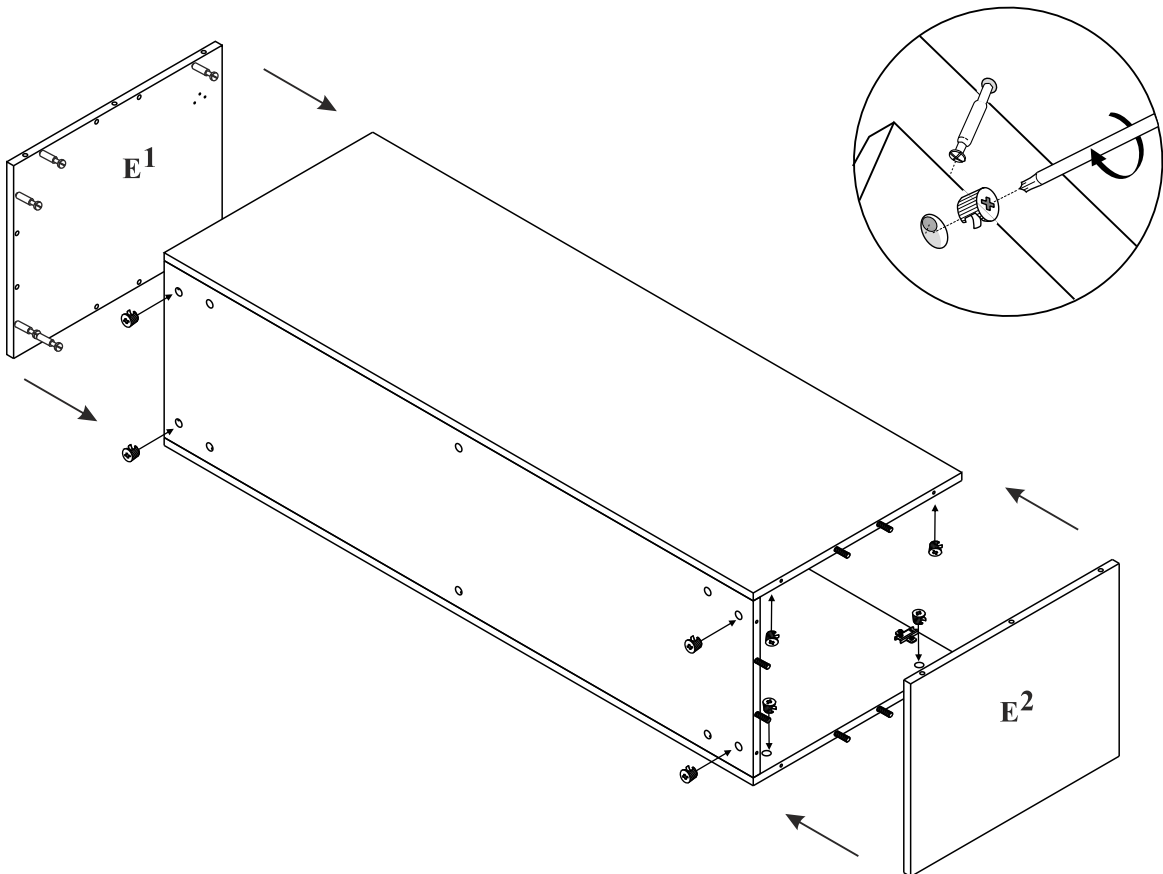

Czas mont. - 50 min.

FINEZJA - F19

Skrzynia na pościel

3

4

5

6

7