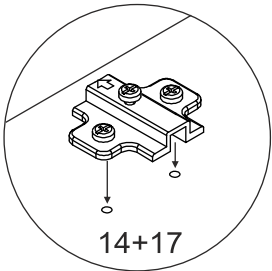

Czas mont. - 50 min.

FINEZJA - F19

Skrzynia na pościel

3

4

5

6

7