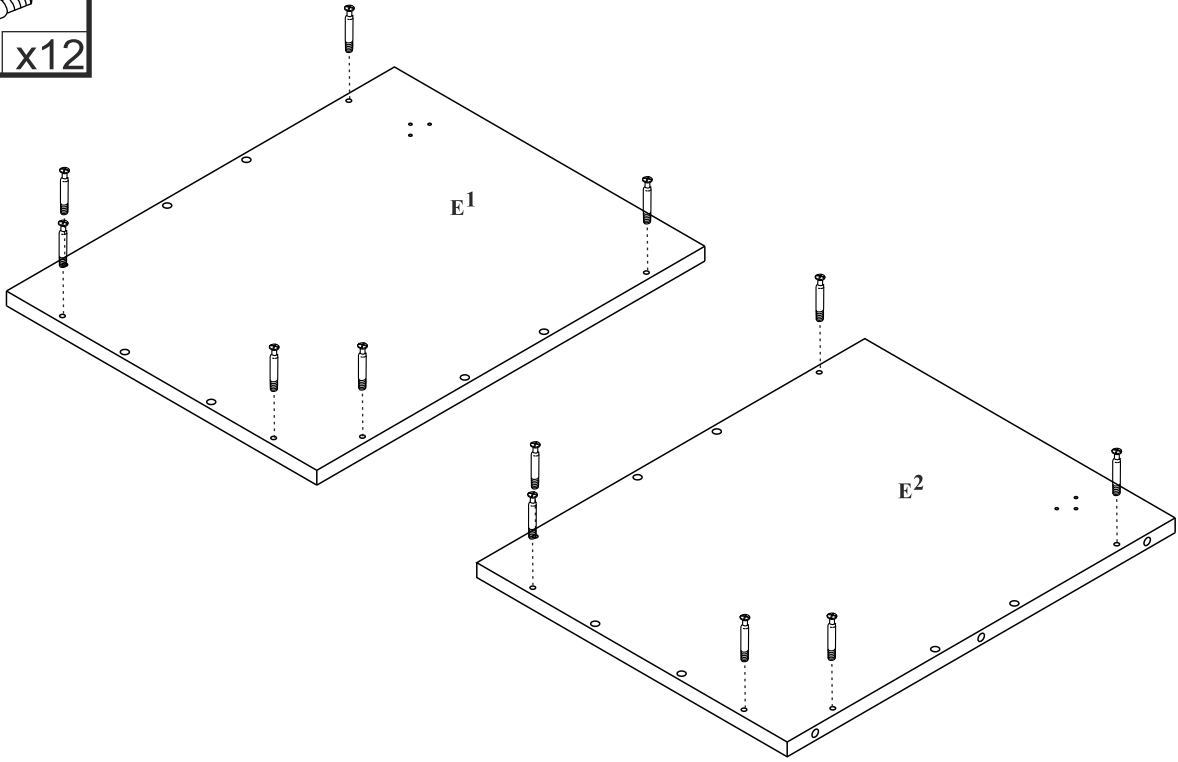

Czas mont. - 50 min.

FINEZJA - F19

Skrzynia na pościel

3

4

5

6

7