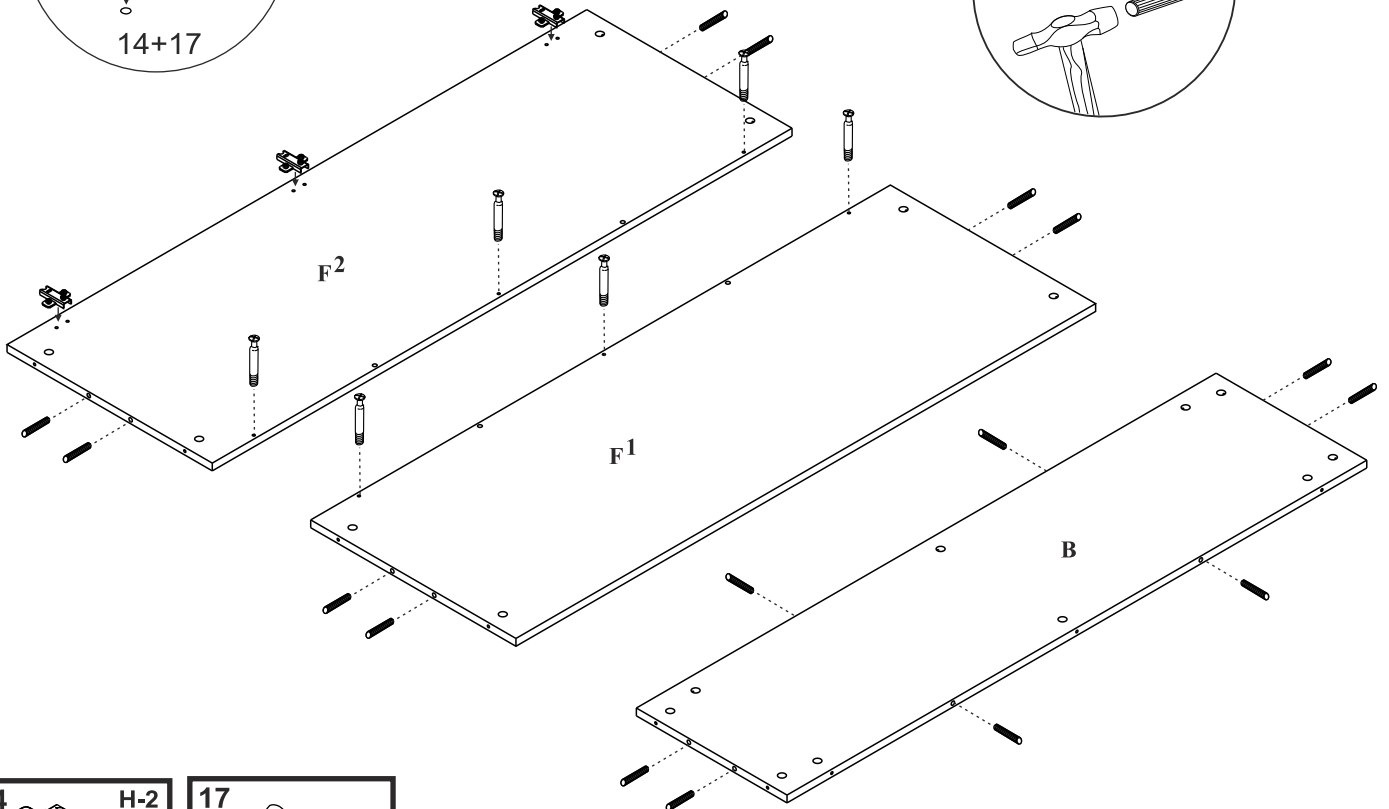

Czas mont. - 50 min.

FINEZJA - F19

Skrzynia na pościel

3

4

5

6

7